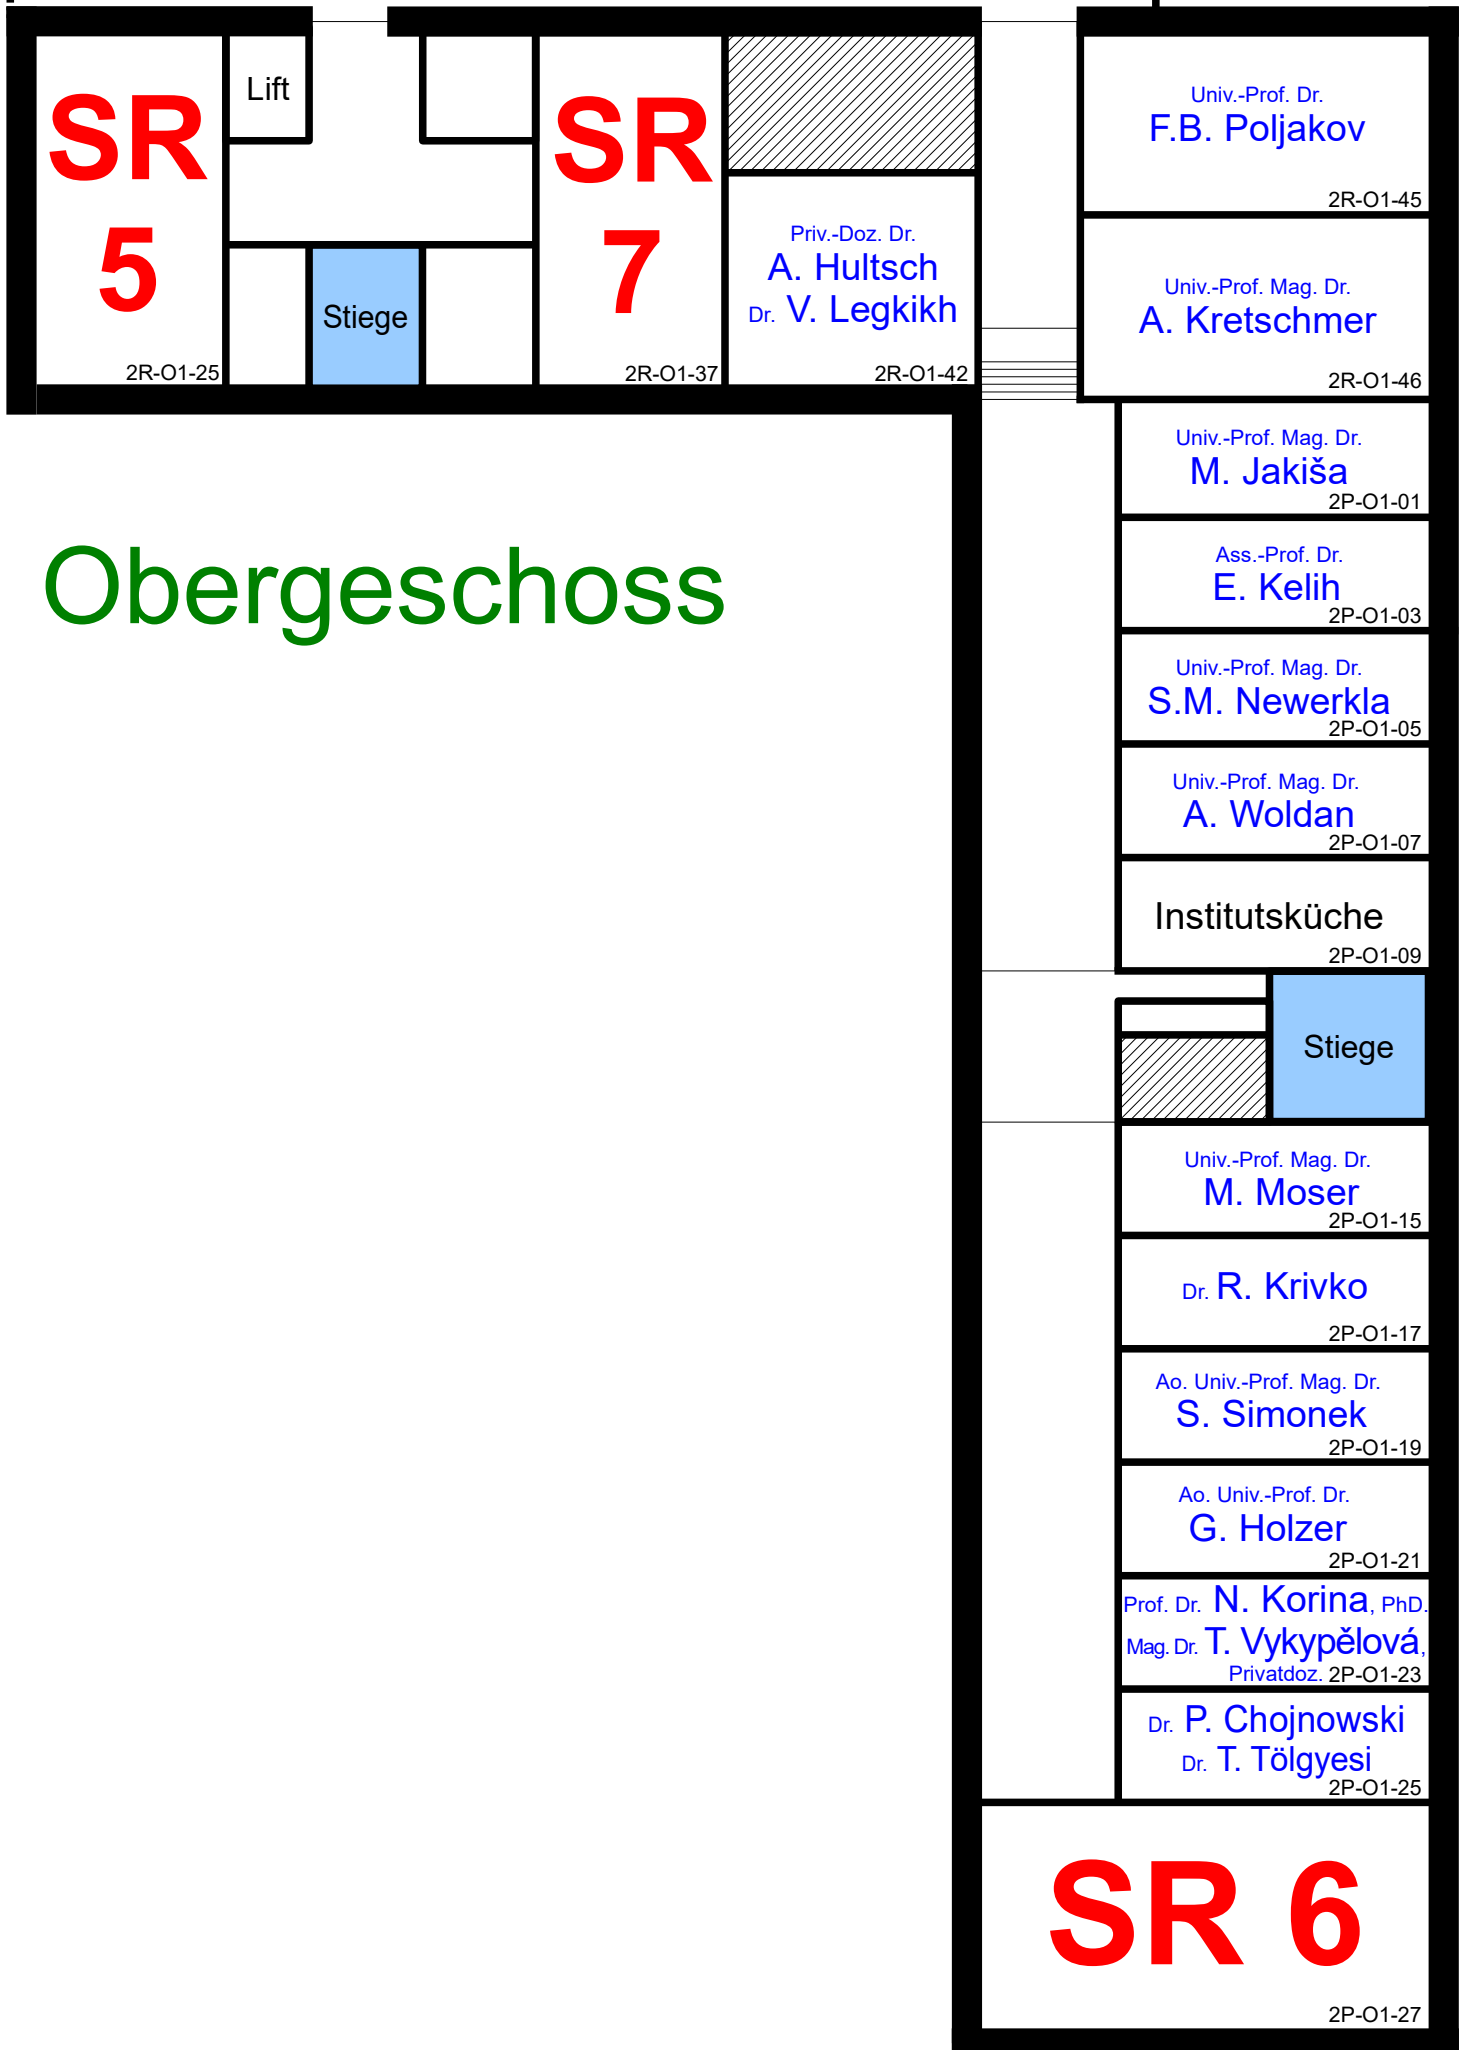

Galerie auf der Pawlatsche

Obergeschoss